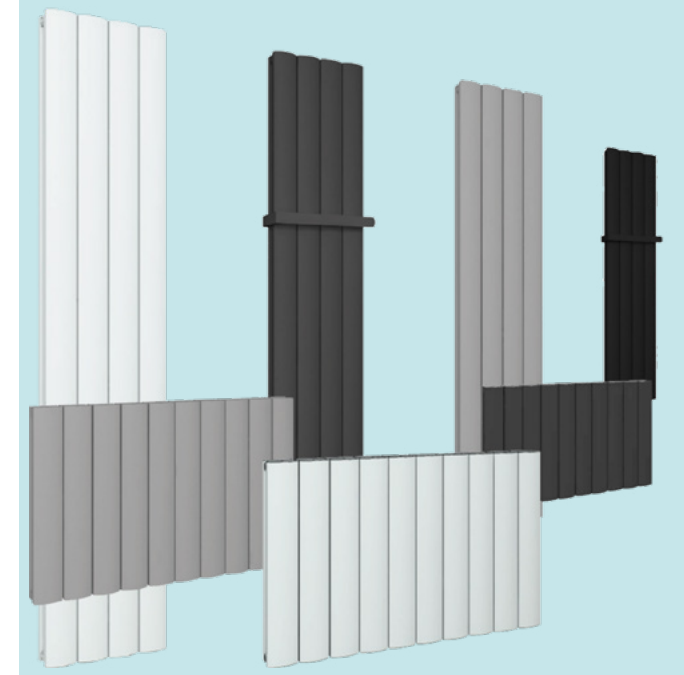

Why not add a towel rail?

**Designer Square Vertical or Horizontal**

**White**

Product	BTU	Code
H600xW292	1369	HDL
H600xW366	1712	HDM
H600xW440	2054	HDC
H600xW514	2396	HDH
H600xW588	2738	HDI
H600xW662	3081	HDD
H600xW810	3765	HDE
H600xW1032	4792	HDJ
H600xW1180	5477	HDK
H600xW1254	5819	HDF
H1800xW366	4535	HASP
H1800xW440	5442	HASQ
H1800xW514	6350	HASR
H1800xW588	7257	HASS